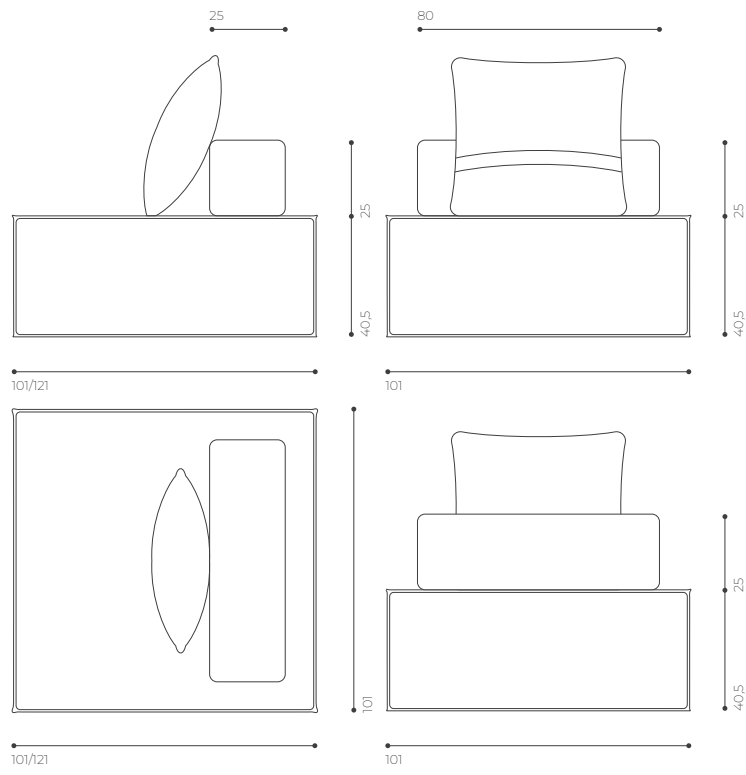

Dynamic Island I

DI1100

Pouf DP100

Option 1

Dynamic Back I

DBI80

Cushion 60

C60