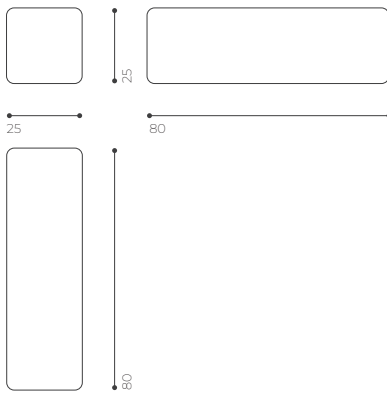

Dynamic Island I

DI1100

Pouf DP100

Option 1

Dynamic Back I

DBI80

Cushion 60

C60