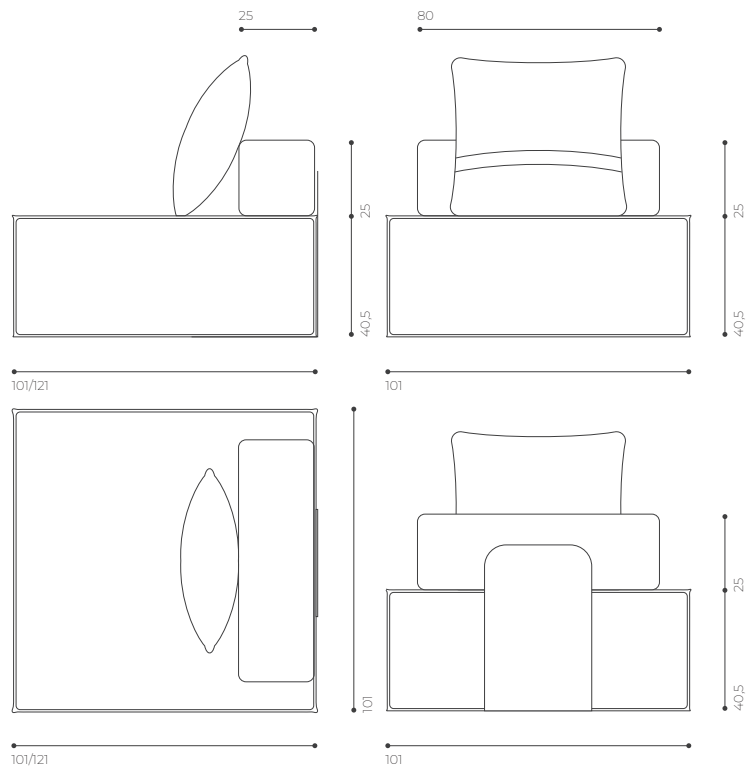

Dynamic Island IB

DIIB100

Pouf DP100

Option 1

Dynamic Back I

DBI80

Cushion 60

C60