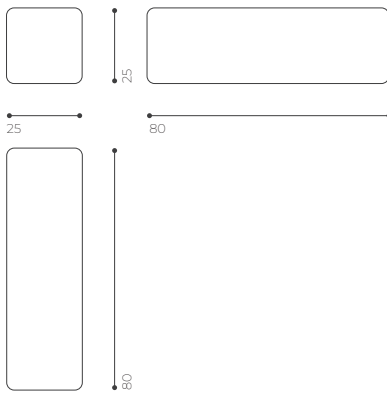

Dynamic Island IB

DIIB100

Pouf DP100

Option 1

Dynamic Back I

DBI80

Cushion 60

C60